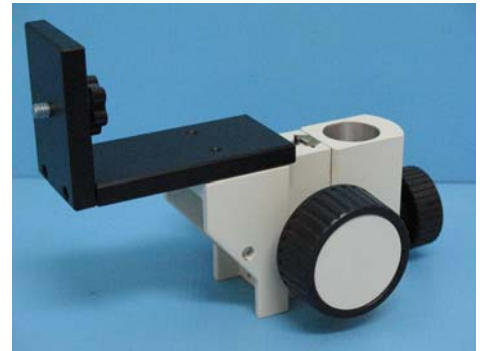

# 各式調焦架

**ZTX1050 型調焦架**

接物鏡內徑:50mm  
接立柱內徑:20mm  
二孔徑中心距離:130mm

**ZTX1075 型調焦架**

接物鏡內徑:75mm  
接立柱內徑:20mm  
二孔徑中心距離:130mm

**ZTX1050TINY 型調焦架**

接物鏡內徑:50mm  
接立柱內徑:20mm  
二孔徑中心距離:130mm  
**特性:具粗微調同軸**

**MD 系列調焦架**

**SZ 系列調焦架**

接物鏡內徑:76mm  
接立柱內徑:30mm  
二孔徑中心距離:140mm

**ZK 系列調焦架**

接物鏡內徑:86mm  
接立柱內徑:30mm  
二孔徑中心距離:145mm

# 各式調焦架

**XDT 調焦架**

接物鏡內徑:52mm  
接立柱內徑:14mm  
二孔徑中心距離:60mm

**LX 系列調焦架【白色】**

接物鏡內徑:76mm  
接立柱內徑:32mm  
二孔徑中心距離:155mm

**SZ-ST5 調焦架【駝色】**

接物鏡內徑:76mm  
接立柱內徑:32mm  
二孔徑中心距離:150mm

**SZ-STB3 調焦架**

接物鏡內徑:76mm  
接立柱內徑:24.5mm  
二孔徑中心距離:103mm

**SZ-STA1 托架**

接物鏡內徑:76mm  
接立柱直徑:15mm  
二孔徑中心距離:150mm

**CCD 專用調焦架**

接立柱內徑:26mm  
中心距離: 160mm

**A 型三軸調焦架**

接立柱內徑:16mm  
中心距離:150~175mm  
X 軸行程: 45mm  
Y 軸行程: 30mm  
Z 軸行程: 45mm