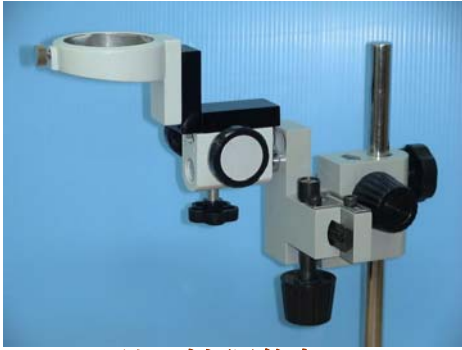

接物鏡內徑:76mm  
接立柱內徑:24.5mm  
二孔徑中心距離:103mm

**SZ-STA1 托架**

接物鏡內徑:76mm  
接立柱直徑:15mm  
二孔徑中心距離:150mm

**CCD 專用調焦架**

接立柱內徑:26mm  
中心距離: 160mm

**A 型三軸調焦架**

接立柱內徑:16mm  
中心距離:150~175mm  
X 軸行程: 45mm  
Y 軸行程: 30mm  
Z 軸行程: 45mm

**A 型二軸調焦架**

接物鏡內徑:40mm  
接立柱內徑:16mm  
中心距離:135mm  
X 軸行程: 45mm  
Z 軸行程: 45mm

**3D 調焦架**

接物鏡內徑:48mm  
接立柱直徑:32mm  
二孔徑中心距離:175mm

# 各式調焦架

**B 型三軸調焦架**

接立柱內徑: 16mm  
中心距離: 180~210mm  
接物鏡內徑: 52mm  
X 軸行程: 45mm  
Y 軸行程: 30mm  
Z 軸行程: 45mm

**GX 黑色調焦架**

接物鏡內徑: 50mm  
接立柱內徑: 25mm  
二孔徑中心距離: 140mm

**MD 半截調焦架**

接立柱內徑: 25mm  
特性: 具粗微調同軸

**DL 調焦架**